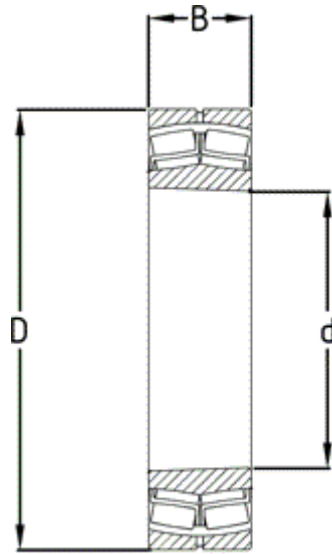

Varenummer: 571805502503

Beskrivelse: NSK Sfærisk rulleleje 22211EAKE4 CM

## Mål

---

= Flere måldata: Hent PDF katalog under dokumenter

B = 25

d = 55

D = 100